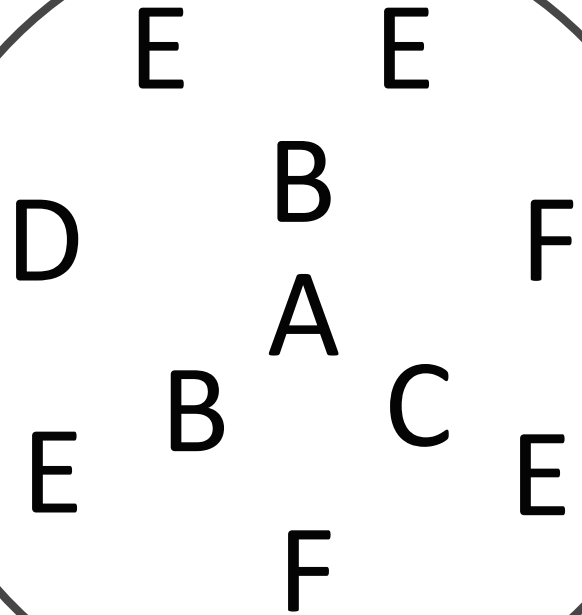

Full Shade

Candy Stripe

For a 15" Diameter Pot:

- A. 1- 3.5" Milinum 'Flashlight'
- B. 2- 3.5" Begonia 'Red'
- C. 1- 3.5" Boston Fern
- D. 1- 2.5" Coleus 'Trailing'
- E. 1- 4 pack Impatiens 'White'
- F. 2- 2.5" Ivy 'Varigated'