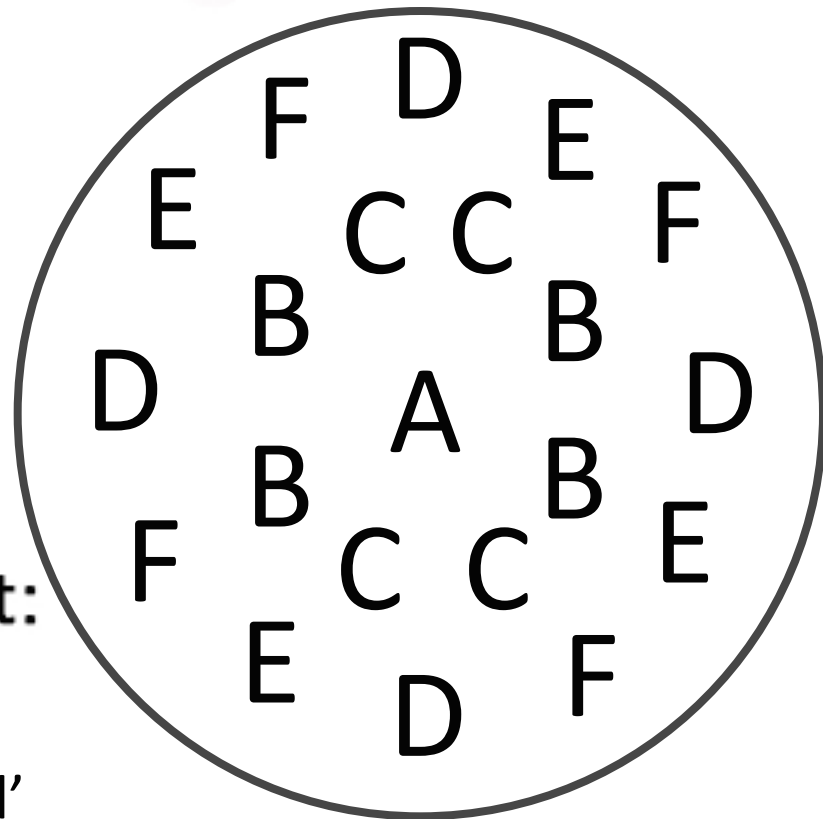

Full Sun

Berry Cobbler

For a 15" Diameter Pot:

- A. 1- 2.5" Spike
- B. 1- 4 pack Nicotiana 'Red'
- C. 1- 4 pack Dusty Miller
- D. 1- 4 pack Petunia 'Magenta'
- E. 1- 4 pack Allysum 'White'
- F. 1- 4 pack Lobelia 'Blue'